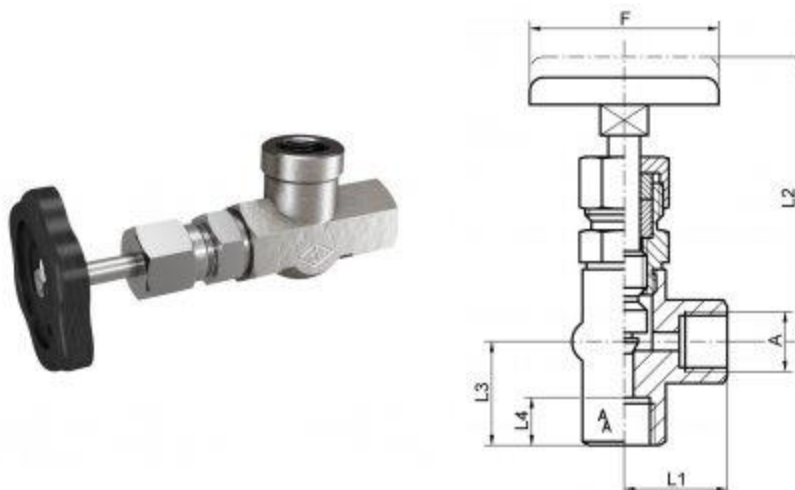

Robinex AG
Alte Distelbergstrasse 1
5035 Unterentfelden

Tel. 062 787 70 00
Fax. 062 787 70 01
info@robinex.ch / verkauf@robinex.ch

Hochdruck-Absperr-Eckventil FIG.109-M

Hochdruck-Absperr-Eckventil
Beiderseits Innengewinde
Material: Edelstahl 1.4571

A	DN	PN / bar	L1 / mm	L2 / mm	L3 / mm	L4 / mm	F / mm
G 1/4"	5	400	37	113	40	15	70
G 3/8"	6	400	37	113	40	15	70
G 1/2"	8	400	37	113	40	17	70
G 3/4"	10	400	39	125	50	19	90
G 1	15	250	55	157	65	21	100
G 1 1/4"	20	160	55	157	65	22	100
G 1 1/2"	25	160	70	200	80	24	150