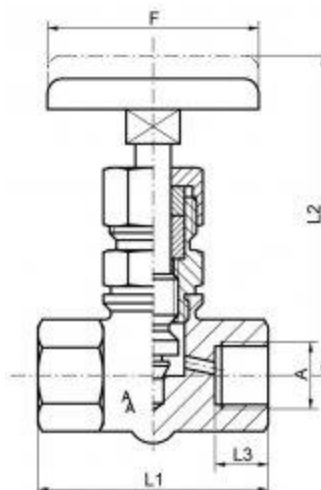

Robinex AG
Alte Distelbergstrasse 1
5035 Unterentfelden

Tel. 062 787 70 00
Fax. 062 787 70 01
info@robinex.ch / verkauf@robinex.ch

Hochdruck-Absperrventil FIG.108

Hochdruck-Absperrventil
Beiderseits Innengewinde
Material: Edelstahl 1.4571

A	DN	PN / bar	L1 / mm	L2 / mm	L3 / mm	F / mm
G 1/4"	5	640	80	120	15	70
G 3/8"	6	640	80	120	15	70
G 1/2"	8	640	80	120	17	70
G 3/4"	10	320	100	135	19	90
G 1"	15	320	130	166	21	100
G 1 1/4"	20	160	130	166	22	100
G 1 1/2"	25	160	160	218	24	150