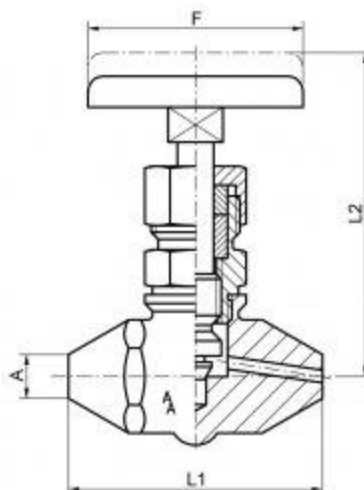

Robinex AG
Alte Distelbergstrasse 1
5035 Unterentfelden

Tel. 062 787 70 00
Fax. 062 787 70 01
info@robinex.ch / verkauf@robinex.ch

Hochdruck-Absperrventil FIG.106

Hochdruck-Absperrventil
Beiderseits Anschweissende
Material: Edelstahl 1.4571

DN	A / mm	PN / Bar	L1 / mm	L2 / mm	F/mm
6	10.2	640	80	120	70
8	13.5	640	80	120	70
10	17.2	320	100	135	90
15	21.3	320	130	166	100
18	26.9	320	130	166	100
20	26.9	250	130	166	100
22	33.7	250	130	173	100
25	33.7	250	130	173	100
32	42.4	160	160	218	150