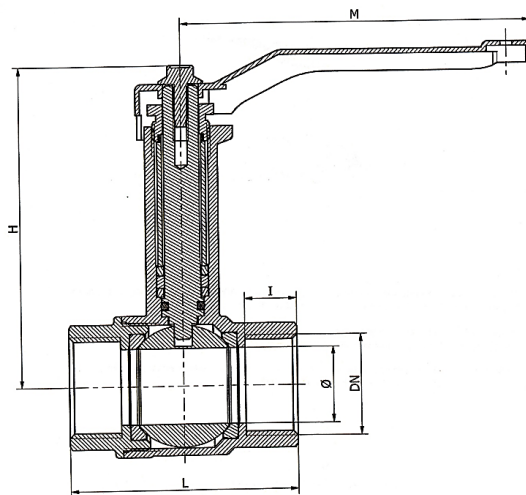

## Messing-Kugelhahn mit Spindelverlängerung, R850T

Messing-Kugelhahn mit Verlängerungsstück, vernickelt mit Hebel, voller Durchgang, Gewinde IG, PN40, max. Temperatur -10 °C bis +100°C

Vanne à bille en laiton avec rallonge, nickelée avec poignée à levier, passage intégral, filet FF, PN40, température maximale -10°C - +100°C

Valvoa a sfera F-F in ottone con prolunga monoblocco, nichelata con leva, passaggio totale. PN40, temperatura massima -10°C - +100°C.

DN	1/2"	3/4"	1"	1 1/4"	1 1/2"	2"
L	55.5	66	75	85	97	109
Ø	15	20	25	32	39	48
I	14	16	17	18	19	21
H	104	105.5	112	121	129	146
M	92	92	115	150	150	150