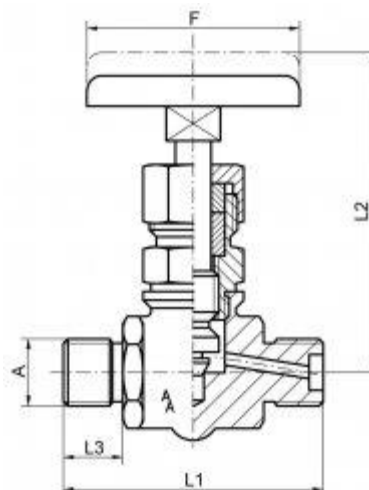

Robinex AG
Alte Distelbergstrasse 1
5035 Unterentfelden

Tel. 062 787 70 00
Fax. 062 787 70 01
info@robinex.ch / verkauf@robinex.ch

Hochdruck-Absperrventil FIG.107

Hochdruck-Absperrventil
Beiderseits Aussengewinde
Material: Edelstahl 1.4571

A	DN	PN / bar	L1 / mm	L2 / mm	L3 / mm	F / mm
G 1/4"	5	640	80	120	15	70
G 3/8"	6	640	80	120	15	70
G 1/2"	8	640	80	120	17	70
G 3/4"	10	320	100	135	19	90
G 1	15	320	130	166	21	100
G 1 1/4"	20	160	130	166	22	100
G 1 1/2"	25	160	130	173	24	100