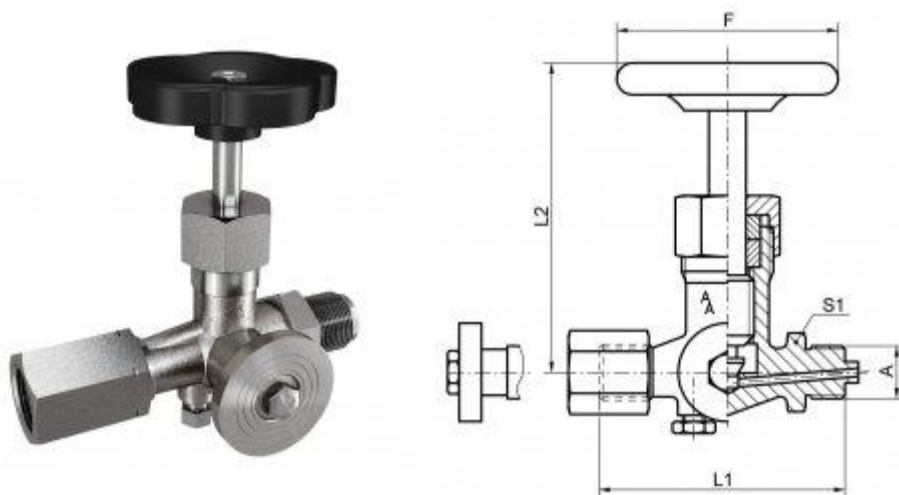

Robinex AG
Alte Distelbergstrasse 1
5035 Unterentfelden

Tel. 062 787 70 00
Fax. 062 787 70 01
info@robinex.ch / verkauf@robinex.ch

Manometer-Doppelabsperrventil, Typ 2224

Manometer-Absperrventil, DIN 16272

Zapfen x Spannmuffe x Prüfflansch 40 x 5mm

Art. Nr.	A	DIN	PN/Bar	C	L1 / mm	L2 / mm	F / mm	Material
2224	G ½	16272	250	120	100	180	63	Messing
2220 – Inox	G ½	16271	250	120	98	100	63	1.4571