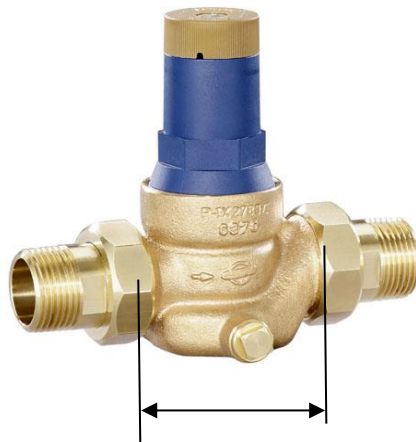

BERLUTO Druckreduzierventile
DRV403-6

Hinterdruck : 1.5 -6 Bar

Gleiche Einbaulänge wie Honeywell
Braukmann D06F. Körper aus Rotguss

Réducteur de Pression BERLUTO
DRV403-6

Perssion aval: 1.5-6 Bar

Même longueur d'installation comme
Honeywell Braukmann D06F. Corps en
bronze.